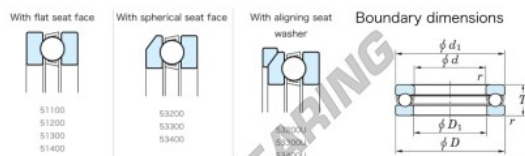

Kogeltaatslager 53412-JTEKT - 53412-JTEKT

<https://www.123kogellager.nl/kogellager-behuizing/kogellager/kogeltaatslager/53412-jtekt>

Tapered Ball Bearings - Single Direction

Bearing No.	Boundary dimensions (mm)				Basic load ratings (kN)		Fatigue load limit (kN)	Limiting speed (min-1) (DIN 62191)
	d	D	T	axial	C ₀	C		
53412	60	130	54	1.5	267	437	18.7	1100

PRODUCTKENMERKEN

Merk	JTEKT
N° Ean13	3616060803399
Binnendiameter	60 mm
Buitendiameter	130 mm
Dikte	54 mm
Grenstoerental	1100 rpm
Dynamische belasting	267 kN
Statische belasting	437 kN
Verpakking	1

contact@123kogellager.nl