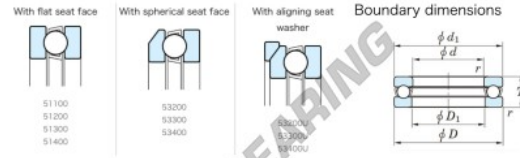

Kogeltaatslager 51272-JTEKT - 51272-JTEKT

<https://www.123kogellager.nl/kogellager-behuizing/kogellager/kogeltaatslager/51272-jtekt>

Type S1 Ball Bearings - Single Direction

| Bearing No. | Boundary dimensions (mm) | | | | Basic load ratings (kN) | | Fatigue load limit (kN) | Limiting speed (min-1) |
|-------------|--------------------------|-----|-----|----|-------------------------|------|-------------------------|------------------------|
| | d | D | T | df | C ₀ | C | lim | |
| 51272 | 360 | 500 | 110 | 4 | 876 | 3500 | 76.1 | 340 |

PRODUCTKENMERKEN

| | |
|----------------------|---------------|
| Merk | JTEKT |
| N° Ean13 | 3616060803108 |
| Binnendiameter | 360 mm |
| Binnendiameter | 14.173" inch |
| Buitendiameter | 500 mm |
| Buitendiameter | 19.685" inch |
| Dikte | 110 mm |
| Dikte | 4.331" inch |
| Grenstoerental | 340 rpm |
| Dynamische belasting | 876 kN |
| Statische belasting | 3500 kN |
| Verpakking | 1 |