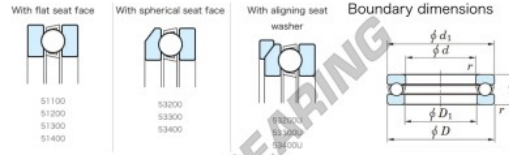

Kogeltaatslager 51268-JTEKT - 51268-JTEKT

<https://www.123kogellager.nl/kogellager-behuizing/kogellager/kogeltaatslager/51268-jtekt>

Types Ball Bearings - Single Direction

Bearing No.	Boundary dimensions (mm)				Basic load ratings (kN)		Fatigue load limit (kN)		Limiting speed (min ⁻¹)
	d	D	T	axial	C ₀	C	lim		
51268	340	460	96	3	730	2830	63.8	380	

PRODUCTKENMERKEN

Merk	JTEKT
N° Ean13	3616060803085
Binnendiameter	340 mm
Buitendiameter	460 mm
Dikte	96 mm
Grenstoerental	380 rpm
Dynamische belasting	730 kN
Statische belasting	2830 kN
Verpakking	1

contact@123kogellager.nl