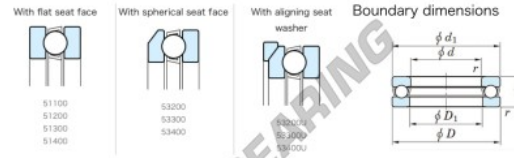

Kogeltaatslager 51144-JTEKT - 51144-JTEKT

<https://www.123kogellager.nl/kogellager-behuizing/kogellager/kogeltaatslager/51144-jtekt>

11x18x37 Ball Bearings - Single Direction

Bearing No.	Boundary dimensions (mm)			IT6/IT5	Basic load ratings (kN)		Fatigue load limit (kN)		Limiting speed (rpm)
	d	D	T		C ₁₀	C ₀₁₀	C ₁₀	C ₀₁₀	
51144	220	270	37	1:1	221	740	21.3	880	

PRODUCTKENMERKEN

Merk	JTEKT
N° Ean13	4549250218903
Binnendiameter	220 mm
Buitendiameter	270 mm
Dikte	37 mm
Grenstoerental	880 rpm
Dynamische belasting	221 kN
Statische belasting	740 kN
Verpakking	1

contact@123kogellager.nl