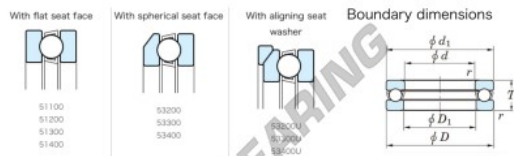

# Kogeltaatslager 51236-JTEKT - 51236-JTEKT

<https://www.123kogellager.nl/kogellager-behuizing/kogellager/kogeltaatslager/51236-jtekt>

Tapered Ball Bearings - Single Direction

Bearing No.	Boundary dimensions (mm)			Basic load ratings (kN)	Fatigue load Limiting	
	d	D	T		$C_r$	$C_{10}$
51236	180	250	56	332	874	710

## PRODUCTKENMERKEN

Merk	JTEKT
N° Ean13	4549250135415
Binnendiameter	180 mm
Buitendiameter	250 mm
Dikte	56 mm
Grenstoerental	710 rpm
Dynamische belasting	332 kN
Statische belasting	874 kN
Verpakking	1

[contact@123kogellager.nl](mailto:contact@123kogellager.nl)