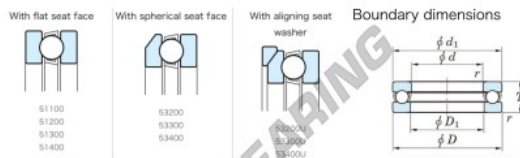

# Kogeltaatslager 51232-JTEKT - 51232-JTEKT

<https://www.123kogellager.nl/kogellager-behuizing/kogellager/kogeltaatslager/51232-jtekt>

Through Ball Bearings - Single Direction

Bearing No.	Boundary dimensions (mm)				Basic load ratings (kN)		Fatigue load limit (kN) (Ca)	Limiting speed (min <sup>-1</sup> ) (Ca)
	d	D	T	r	C <sub>0</sub>	C		
51232	160	225	51	1.5	279	718	20.4	810

## PRODUCTKENMERKEN

Merk	JTEKT
N° Ean13	4549250135392
Binnendiameter	160 mm
Buitendiameter	225 mm
Dikte	51 mm
Grenstoerental	810 rpm
Dynamische belasting	279 kN
Statische belasting	718 kN
Verpakking	1

[contact@123kogellager.nl](mailto:contact@123kogellager.nl)