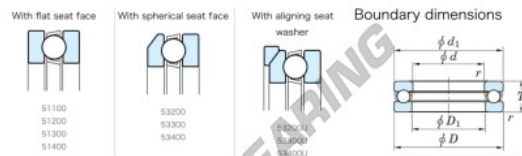

Kogeltaatslager 51430-JTEKT - 51430-JTEKT

<https://www.123kogellager.nl/kogellager-behuizing/kogellager/kogeltaatslager/51430-jtekt>

Tapered Ball Bearings - Single Direction

Bearing No.	Boundary dimensions (mm)				Basic load ratings (kN)		Fatigue load	Limiting
	d	D	B	r	C ₀	C ₁₀	rate (min-1)	speed (min-1)
51430	150	300	120	4	711	1910	57.4	400

PRODUCTKENMERKEN

Merk	JTEKT
N° Ean13	3616060802286
Binnendiameter	150 mm
Binnendiameter	5.906" inch
Buitendiameter	300 mm
Buitendiameter	11.811" inch
Dikte	120 mm
Dikte	4.724" inch
Grenstoerental	420 rpm
Dynamische belasting	711 kN
Statische belasting	1910 kN
Verpakking	1