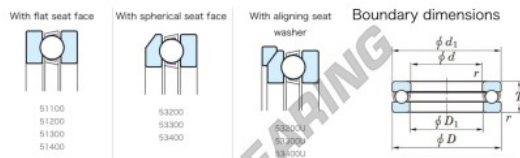

Kogeltaatslager 51420-JTEKT - 51420-JTEKT

<https://www.123kogellager.nl/kogellager-behuizing/kogellager/kogeltaatslager/51420-jtekt>

11 Ball Bearings - Single Direction

Bearing No.	Boundary dimensions (mm)			Basic load ratings (kN)	Fatigue load life (10 ⁶ rev)	Limiting speeds (1/1)
	d	D	B			
51420	100	210	85	460	983	35.7

PRODUCTKENMERKEN

Merk	JTEKT
N° Ean13	4549250135866
Binnendiameter	100 mm
Binnendiameter	3.937" inch
Buitendiameter	210 mm
Buitendiameter	8.268" inch
Dikte	85 mm
Dikte	3.346" inch
Grenstoerental	620 rpm
Dynamische belasting	460 kN
Statische belasting	983 kN
Verpakking	1