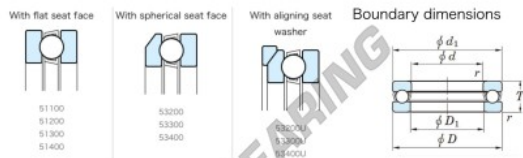

# Kogeltaatslager 51213-JTEKT - 51213-JTEKT

<https://www.123kogellager.nl/kogellager-behuizing/kogellager/kogeltaatslager/51213-jtekt>

Table 1: Ball Bearings - Single Direction

Bearing No.	Boundary dimensions (mm)				Basic load ratings (kN)			Limiting speed (min-1) Grease lub.
	d	D	T	tr	C <sub>0</sub>	C	C <sub>10</sub>	
51113	65	100	18	1	52.1	117	5.3	2400

## PRODUCTKENMERKEN

Merk	JTEKT
N° Ean13	4549250135231
Binnendiameter	65 mm
Buitendiameter	100 mm
Dikte	27 mm
Grenstoerental	1900 rpm
Dynamische belasting	93.6 kN
Statische belasting	189 kN
Verpakking	1