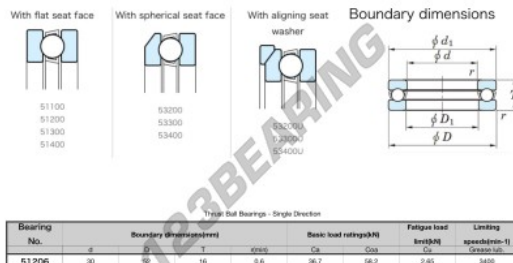

## Kogeltaatslager 51206-JTEKT - 51206-JTEKT

<https://www.123kogellager.nl/kogellager-behuizing/kogellager/kogeltaatslager/51206-jtekt>

Bearing No.	Boundary dimensions (mm)				Basic load ratings (kN)		Fatigue load limit (kN) Ca	Limiting speed (min <sup>-1</sup> ) Cr/min
	d	D	T	Width	Ca	Cr		
51206	30	52	16	0.6	36.7	58.2	2400	

### PRODUCTKENMERKEN

Merk	JTEKT
N° Ean13	4549250135125
Binnendiameter	30 mm
Buitendiameter	52 mm
Dikte	16 mm
Grenstoerental	3400 rpm
Dynamische belasting	36.7 kN
Statische belasting	58.2 kN
Verpakking	1