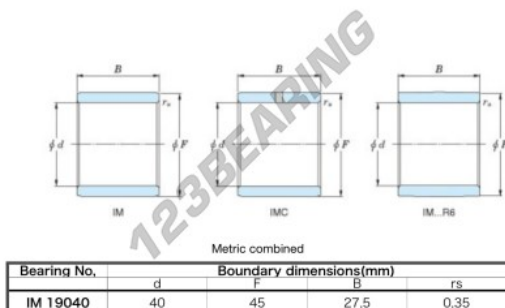

Binnenring IM-19040-JTEKT - IM-19040-JTEKT

<https://www.123kogellager.nl/kogellager-behuizing/naaldlager/binnenring/im-19040-jtekt>

Boundary dimensions

PRODUCTKENMERKEN

Merk	JTEKT
N° Ean13	3616060801371
Binnendiameter	40 mm
Buitendiameter	45 mm
Dikte	27.5 mm
Type	IM...P
Verpakking	1