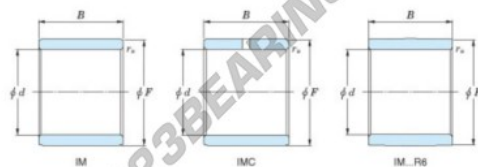

Binnenring IM-20635-JTEKT - IM-20635-JTEKT

<https://www.123kogellager.nl/kogellager-behuizing/naaldlager/binnenring/im-20635-jtekt>

Boundary dimensions

Metric combined

Bearing No.	Boundary dimensions(mm)			
	d	F	B	r _s
IM 20635	35	40	32	0,35

PRODUCTKENMERKEN

Merk	JTEKT
N° Ean13	3616060801364
Binnendiameter	35 mm
Buitendiameter	40 mm
Dikte	32 mm
Type	IM...P
Verpakking	1

contact@123kogellager.nl

CRT4 de Lesquin 60 Rue Du Haut De Sainghin 59273 Fretin FRANCE