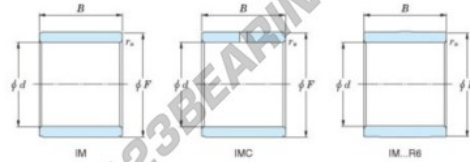

## Binnenring IM-19035-JTEKT - IM-19035-JTEKT

<https://www.123kogellager.nl/kogellager-behuizing/naaldlager/binnenring/im-19035-jtekt>

Boundary dimensions

Metric combined

Bearing No.	Boundary dimensions(mm)			
	d	F	B	rs
IM 19035	35	40	27,5	0,35

## PRODUCTKENMERKEN

Merk	JTEKT
N° Ean13	3616060801357
Binnendiameter	35 mm
Buitendiameter	40 mm
Dikte	27.5 mm
Type	IM...P
Verpakking	1

[contact@123kogellager.nl](mailto:contact@123kogellager.nl)

CRT4 de Lesquin 60 Rue Du Haut De Sainghin 59273 Fretin FRANCE