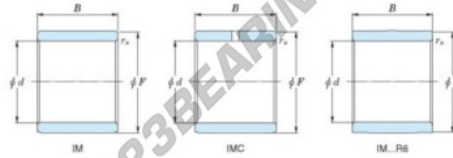

Binnenring IM-19017-JTEKT - IM-19017-JTEKT

<https://www.123kogellager.nl/kogellager-behuizing/naaldlager/binnenring/im-19017-jtekt>

Boundary dimensions

Metric combined

Bearing No.	Boundary dimensions(mm)			
	d	F	B	r _s
IM 19017	17	20	27,5	0,2

PRODUCTKENMERKEN

Merk	JTEKT
N° Ean13	3616060801272
Binnendiameter	17 mm
Buitendiameter	20 mm
Dikte	27.5 mm
Type	IM...P
Verpakking	1

contact@123kogellager.nl

CRT4 de Lesquin 60 Rue Du Haut De Sainghin 59273 Fretin FRANCE