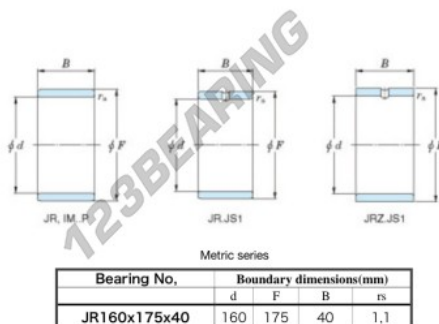

Binnenring JR160X175X40-JTEKT - JR160X175X40-JTEKT

<https://www.123kogellager.nl/kogellager-behuizing/naaldlager/binnenring/jr160x175x40-jtekt>

Boundary dimensions

PRODUCTKENMERKEN

Merk	JTEKT
N° Ean13	3616060801241
Binnendiameter	160 mm
Buitendiameter	175 mm
Dikte	40 mm
Type	JR
Verpakking	1