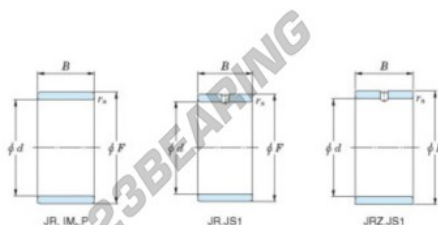

Binnenring JR120X135X45-JTEKT - JR120X135X45-JTEKT

<https://www.123kogellager.nl/kogellager-behuizing/naaldlager/binnenring/jr120x135x45-jtekt>

Boundary dimensions

Metric series

| Bearing No. | Boundary dimensions(mm) | | | |
|--------------|-------------------------|-----|----|-----|
| | d | F | B | rs |
| JR120x135x45 | 120 | 135 | 45 | 1,1 |

PRODUCTKENMERKEN

| | |
|----------------|---------------|
| Merk | JTEKT |
| N° Ean13 | 3616060801180 |
| Binnendiameter | 120 mm |
| Buitendiameter | 135 mm |
| Dikte | 45 mm |
| Type | JR |
| Verpakking | 1 |