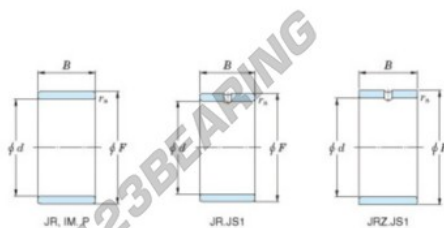

Binnenring JR90X105X35-JTEKT - JR90X105X35-JTEKT

<https://www.123kogellager.nl/kogellager-behuizing/naaldlager/binnenring/jr90x105x35-jtekt>

Boundary dimensions

Metric series

Bearing No.	Boundary dimensions(mm)			
	d	F	B	rs
JR90x105x35	90	105	35	1.1

PRODUCTKENMERKEN

Merk	JTEKT
N° Ean13	3616060801067
Binnendiameter	90 mm
Buitendiameter	105 mm
Dikte	35 mm
Type	JR
Verpakking	1

contact@123kogellager.nl

CRT4 de Lesquin 60 Rue Du Haut De Sainghin 59273 Fretin FRANCE