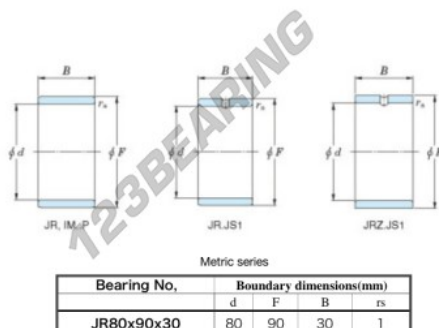

Binnenring JR80X90X30-JTEKT - JR80X90X30-JTEKT

<https://www.123kogellager.nl/kogellager-behuizing/naaldlager/binnenring/jr80x90x30-jtekt>

Boundary dimensions

PRODUCTKENMERKEN

Merk	JTEKT
N° Ean13	3616060800947
Binnendiameter	80 mm
Binnendiameter	3.15" inch
Buitendiameter	90 mm
Buitendiameter	3.543" inch
Dikte	30 mm
Dikte	1.181" inch
Type	JR
Verpakking	1