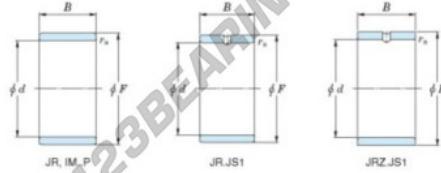

Binnenring JR80X90X25-JTEKT - JR80X90X25-JTEKT

<https://www.123kogellager.nl/kogellager-behuizing/naaldlager/binnenring/jr80x90x25-jtekt>

Boundary dimensions

Metric series

Bearing No.	Boundary dimensions(mm)			
	d	F	B	rs
JR80x90x25	80	90	25	1

PRODUCTKENMERKEN

Merk	JTEKT
N° Ean13	3616060800930
Binnendiameter	80 mm
Buitendiameter	90 mm
Dikte	25 mm
Type	JR
Verpakking	1

contact@123kogellager.nl

CRT4 de Lesquin 60 Rue Du Haut De Sainghin 59273 Fretin FRANCE