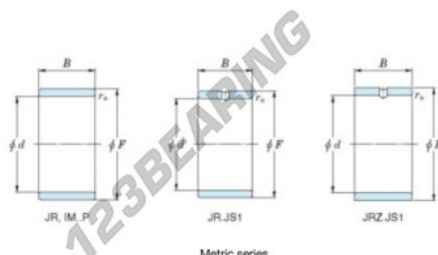

Binnenring JR70X80X25-JTEKT - JR70X80X25-JTEKT

<https://www.123kogellager.nl/kogellager-behuizing/naaldlager/binnenring/jr70x80x25-jtekt>

Boundary dimensions

Metric series

| Bearing No. | Boundary dimensions(mm) | | | |
|-------------|-------------------------|----|----|----|
| | d | F | B | rs |
| JR70x80x25 | 70 | 80 | 25 | 1 |

PRODUCTKENMERKEN

| | |
|----------------|---------------|
| Merk | JTEKT |
| N° Ean13 | 3616060800848 |
| Binnendiameter | 70 mm |
| Buitendiameter | 80 mm |
| Dikte | 25 mm |
| Type | JR |
| Verpakking | 1 |