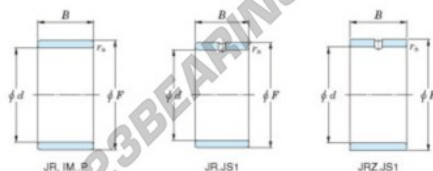

Binnenring JR60X70X25-JTEKT - JR60X70X25-JTEKT

<https://www.123kogellager.nl/kogellager-behuizing/naaldlager/binnenring/jr60x70x25-jtekt>

Boundary dimensions

Metric series

Bearing No.	Boundary dimensions(mm)			
	d	F	B	rs
JR60x70x25	60	70	25	1

PRODUCTKENMERKEN

Merk	JTEKT
N° Ean13	3616060800732
Binnendiameter	60 mm
Buitendiameter	70 mm
Dikte	25 mm
Type	JR
Verpakking	1

contact@123kogellager.nl

CRT4 de Lesquin 60 Rue Du Haut De Sainghin 59273 Fretin FRANCE