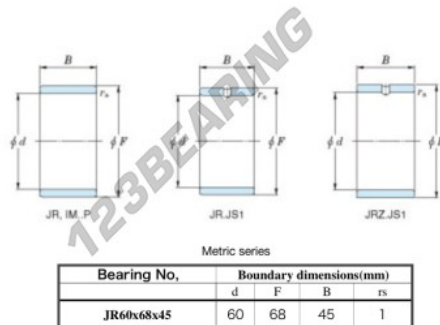

## Binnenring JR60X68X45-JTEKT - JR60X68X45-JTEKT

<https://www.123kogellager.nl/kogellager-behuizing/naaldlager/binnenring/jr60x68x45-jtekt>

Boundary dimensions

## PRODUCTKENMERKEN

Merk	JTEKT
N° Ean13	3616060800725
Binnendiameter	60 mm
Buitendiameter	68 mm
Dikte	45 mm
Type	JR
Verpakking	1

[contact@123kogellager.nl](mailto:contact@123kogellager.nl)

CRT4 de Lesquin 60 Rue Du Haut De Sainghin 59273 Fretin FRANCE