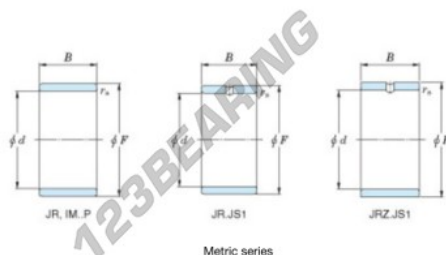

Binnenring IM-55-60-35-P-JTEKT - IM-55-60-35-P-JTEKT

<https://www.123kogellager.nl/kogellager-behuizing/naaldlager/binnenring/im-55-60-35-p-jtekt>

Boundary dimensions

Metric series

Bearing No.	Boundary dimensions(mm)			
	d	F	B	rs
IM 55 60 35 P	55	60	35	0,65

PRODUCTKENMERKEN

Merk	JTEKT
N° Ean13	3616060802422
Binnendiameter	55 mm
Buitendiameter	60 mm
Dikte	35 mm
Type	IM...P
Verpakking	1

contact@123kogellager.nl

CRT4 de Lesquin 60 Rue Du Haut De Sainghin 59273 Fretin FRANCE