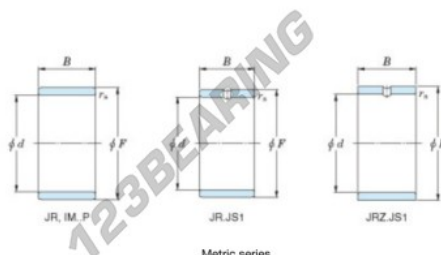

Binnenring JR50X60X20JS1-JTEKT - JR50X60X20JS1-JTEKT

<https://www.123kogellager.nl/kogellager-behuizing/naaldlager/binnenring/jr50x60x20js1-jtekt>

Boundary dimensions

Metric series

Bearing No.	Boundary dimensions(mm)			
	d	F	B	rs
JR50x60x20JS1	50	60	20	1

PRODUCTKENMERKEN

Merk	JTEKT
N° Ean13	3616060800589
Binnendiameter	50 mm
Buitendiameter	60 mm
Dikte	20 mm
Type	JR...JS1
Verpakking	1

contact@123kogellager.nl

CRT4 de Lesquin 60 Rue Du Haut De Sainghin 59273 Fretin FRANCE