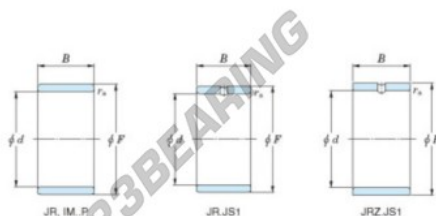

Binnenring JR50X60X20-JTEKT - JR50X60X20-JTEKT

<https://www.123kogellager.nl/kogellager-behuizing/naaldlager/binnenring/jr50x60x20-jtekt>

Boundary dimensions

Metric series

Bearing No.	Boundary dimensions(mm)			
	d	F	B	rs
JR50x60x20	50	60	20	1

PRODUCTKENMERKEN

Merk	JTEKT
N° Ean13	3616060800565
Binnendiameter	50 mm
Buitendiameter	60 mm
Dikte	20 mm
Type	JR
Verpakking	1

contact@123kogellager.nl

CRT4 de Lesquin 60 Rue Du Haut De Sainghin 59273 Fretin FRANCE