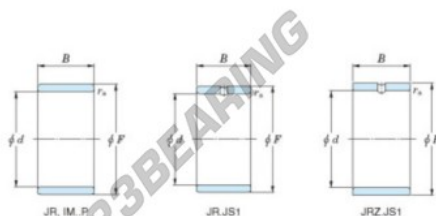

Binnenring JR50X60X20-JTEKT - JR50X60X20-JTEKT

<https://www.123kogellager.nl/kogellager-behuizing/naaldlager/binnenring/jr50x60x20-jtekt>

Boundary dimensions

Bearing No.	Boundary dimensions(mm)			
	d	F	B	rs
JR50x60x20	50	60	20	1

PRODUCTKENMERKEN

Merk	JTEKT
N° Ean13	3616060800565
Binnendiameter	50 mm
Buitendiameter	60 mm
Dikte	20 mm
Type	JR
Verpakking	1

contact@123kogellager.nl

CRT4 de Lesquin 60 Rue Du Haut De Sainghin 59273 Fretin FRANCE