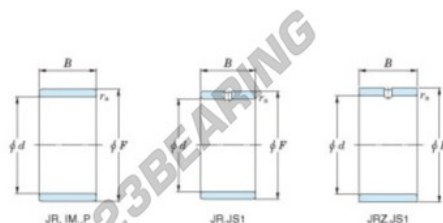

Binnenring JR50X58X22-JTEKT - JR50X58X22-JTEKT

<https://www.123kogellager.nl/kogellager-behuizing/naaldlager/binnenring/jr50x58x22-jtekt>

Boundary dimensions

Metric series

Bearing No.	Boundary dimensions(mm)			
	d	F	B	rs
JR50x58x22	50	58	22	0,6

PRODUCTKENMERKEN

Merk	JTEKT
N° Ean13	3616060800534
Binnendiameter	50 mm
Binnendiameter	1.969" inch
Buitendiameter	58 mm
Buitendiameter	2.283" inch
Dikte	22 mm
Dikte	0.866" inch
Type	JR
Verpakking	1

contact@123kogellager.nl