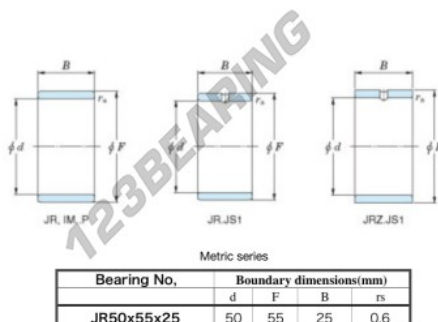

Binnenring JR50X55X25-JTEKT - JR50X55X25-JTEKT

<https://www.123kogellager.nl/kogellager-behuizing/naaldlager/binnenring/jr50x55x25-jtekt>

Boundary dimensions

PRODUCTKENMERKEN

Merk	JTEKT
N° Ean13	3616060800497
Binnendiameter	50 mm
Buitendiameter	55 mm
Dikte	25 mm
Type	JR
Verpakking	1