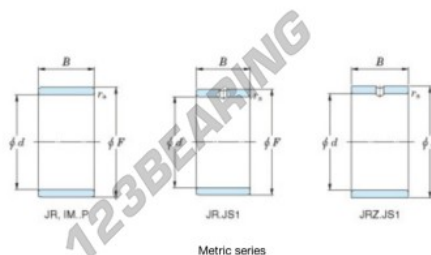

Binnenring JR45X55X40-JTEKT - JR45X55X40-JTEKT

<https://www.123kogellager.nl/kogellager-behuizing/naaldlager/binnenring/jr45x55x40-jtekt>

Boundary dimensions

Metric series

Bearing No.	Boundary dimensions(mm)			
	d	F	B	rs
JR45x55x20	45	55	20	1

PRODUCTKENMERKEN

Merk	JTEKT
N° Ean13	3616060800459
Binnendiameter	45 mm
Buitendiameter	55 mm
Dikte	20 mm
Type	JR
Verpakking	1

contact@123kogellager.nl

CRT4 de Lesquin 60 Rue Du Haut De Sainghin 59273 Fretin FRANCE