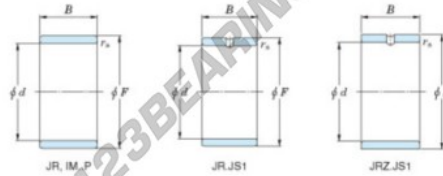

Binnenring JR45X52X40-JTEKT - JR45X52X40-JTEKT

<https://www.123kogellager.nl/kogellager-behuizing/naaldlager/binnenring/jr45x52x40-jtekt>

Boundary dimensions

Metric series

Bearing No.	Boundary dimensions(mm)			
	d	F	B	rs
JR45x52x40	45	52	40	0,6

PRODUCTKENMERKEN

Merk	JTEKT
N° Ean13	3616060800435
Binnendiameter	45 mm
Buitendiameter	52 mm
Dikte	40 mm
Type	JR
Verpakking	1

contact@123kogellager.nl

CRT4 de Lesquin 60 Rue Du Haut De Sainghin 59273 Fretin FRANCE