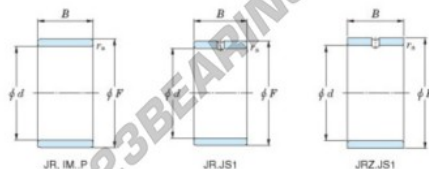

Binnenring IM-49-09-JTEKT - IM-49-09-JTEKT

<https://www.123kogellager.nl/kogellager-behuizing/naaldlager/binnenring/im-49-09-jtekt>

Boundary dimensions

Metric series

Bearing No.	Boundary dimensions(mm)			
	d	F	B	rs
IM 4909	45	52	22	0,85

PRODUCTKENMERKEN

Merk	JTEKT
N° Ean13	3616060800404
Binnendiameter	45 mm
Buitendiameter	52 mm
Dikte	22 mm
Type	IM...P
Verpakking	1

contact@123kogellager.nl

CRT4 de Lesquin 60 Rue Du Haut De Sainghin 59273 Fretin FRANCE