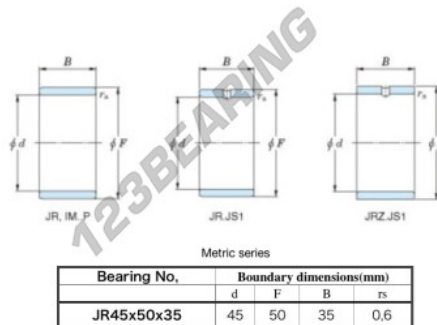

Binnenring JR45X50X35-JTEKT - JR45X50X35-JTEKT

<https://www.123kogellager.nl/kogellager-behuizing/naaldlager/binnenring/jr45x50x35-jtekt>

Boundary dimensions

PRODUCTKENMERKEN

Merk	JTEKT
N° Ean13	3616060800374
Binnendiameter	45 mm
Buitendiameter	50 mm
Dikte	35 mm
Type	JR
Verpakking	1