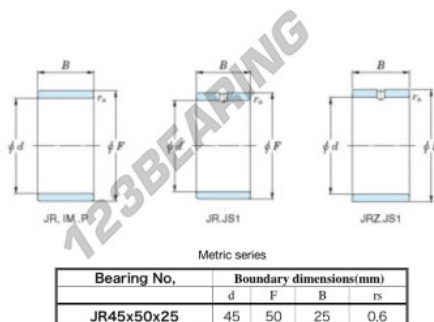

Binnenring JR45X50X25-JTEKT - JR45X50X25-JTEKT

<https://www.123kogellager.nl/kogellager-behuizing/naaldlager/binnenring/jr45x50x25-jtekt>

Boundary dimensions

PRODUCTKENMERKEN

Merk	JTEKT
N° Ean13	3616060800350
Binnendiameter	45 mm
Buitendiameter	50 mm
Dikte	25 mm
Type	JR
Verpakking	1
Standaard	Geen standaard