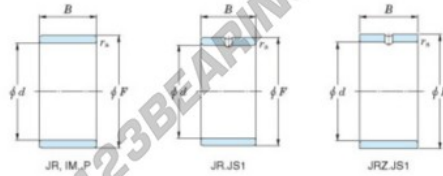

## Binnenring JR45X50X20-JTEKT - JR45X50X20-JTEKT

<https://www.123kogellager.nl/kogellager-behuizing/naaldlager/binnenring/jr45x50x20-jtekt>

Boundary dimensions

Metric series

Bearing No.	Boundary dimensions(mm)			
	d	F	B	rs
JR45x50x20	45	50	20	0,3

## PRODUCTKENMERKEN

Merk	JTEKT
N° Ean13	3616060800343
Binnendiameter	45 mm
Buitendiameter	50 mm
Dikte	20 mm
Type	JR
Verpakking	1

[contact@123kogellager.nl](mailto:contact@123kogellager.nl)

CRT4 de Lesquin 60 Rue Du Haut De Sainghin 59273 Fretin FRANCE