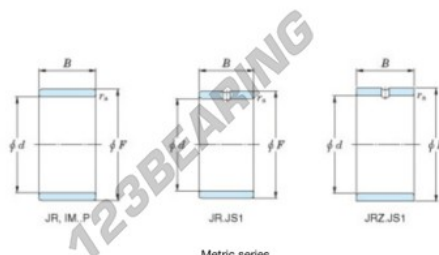

Binnenring JR42X47X30-JTEKT - JR42X47X30-JTEKT

<https://www.123kogellager.nl/kogellager-behuizing/naaldlager/binnenring/jr42x47x30-jtekt>

Boundary dimensions

Metric series

Bearing No.	Boundary dimensions(mm)			
	d	F	B	rs
JR42x47x30	42	47	30	0,3

PRODUCTKENMERKEN

Merk	JTEKT
N° Ean13	3616060800336
Binnendiameter	42 mm
Buitendiameter	47 mm
Dikte	30 mm
Type	JR
Verpakking	1

contact@123kogellager.nl

CRT4 de Lesquin 60 Rue Du Haut De Sainghin 59273 Fretin FRANCE