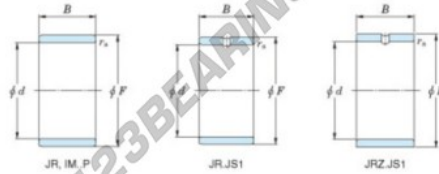

Binnenring JR42X47X30-JTEKT - JR42X47X30-JTEKT

<https://www.123kogellager.nl/kogellager-behuizing/naaldlager/binnenring/jr42x47x30-jtekt>

Boundary dimensions

Metric series

| Bearing No. | Boundary dimensions(mm) | | | |
|-------------|-------------------------|----|----|-----|
| | d | F | B | rs |
| JR42x47x30 | 42 | 47 | 30 | 0,3 |

PRODUCTKENMERKEN

| | |
|----------------|---------------|
| Merk | JTEKT |
| N° Ean13 | 3616060800336 |
| Binnendiameter | 42 mm |
| Buitendiameter | 47 mm |
| Dikte | 30 mm |
| Type | JR |
| Verpakking | 1 |