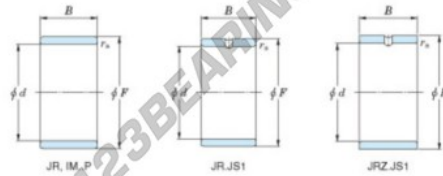

Binnenring JR40X48X40-JTEKT - JR40X48X40-JTEKT

<https://www.123kogellager.nl/kogellager-behuizing/naaldlager/binnenring/jr40x48x40-jtekt>

Boundary dimensions

Metric series

Bearing No.	Boundary dimensions(mm)			
	d	F	B	r _s
JR40x48x40	40	48	40	0,6

PRODUCTKENMERKEN

Merk	JTEKT
N° Ean13	3616060800305
Binnendiameter	40 mm
Buitendiameter	48 mm
Dikte	40 mm
Type	JR
Verpakking	1

contact@123kogellager.nl

CRT4 de Lesquin 60 Rue Du Haut De Sainghin 59273 Fretin FRANCE