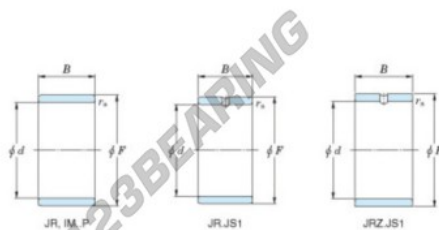

Binnenring JR40X48X22-JTEKT - JR40X48X22-JTEKT

<https://www.123kogellager.nl/kogellager-behuizing/naaldlager/binnenring/jr40x48x22-jtekt>

Boundary dimensions

Metric series

Bearing No.	Boundary dimensions(mm)			
	d	F	B	rs
JR40x48x22	40	48	22	0.6

PRODUCTKENMERKEN

Merk	JTEKT
N° Ean13	3616060800282
Binnendiameter	40 mm
Buitendiameter	48 mm
Dikte	22 mm
Type	JR
Verpakking	1

contact@123kogellager.nl

CRT4 de Lesquin 60 Rue Du Haut De Sainghin 59273 Fretin FRANCE