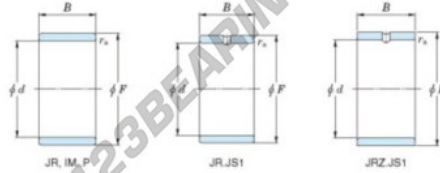

Binnenring JR40X45X30-JTEKT - JR40X45X30-JTEKT

<https://www.123kogellager.nl/kogellager-behuizing/naaldlager/binnenring/jr40x45x30-jtekt>

Boundary dimensions

Metric series

Bearing No.	Boundary dimensions(mm)			
	d	F	B	rs
JR40x45x30	40	45	30	0.3

PRODUCTKENMERKEN

Merk	JTEKT
N° Ean13	3616060800251
Binnendiameter	40 mm
Buitendiameter	45 mm
Dikte	30 mm
Type	JR
Verpakking	1

contact@123kogellager.nl

CRT4 de Lesquin 60 Rue Du Haut De Sainghin 59273 Fretin FRANCE