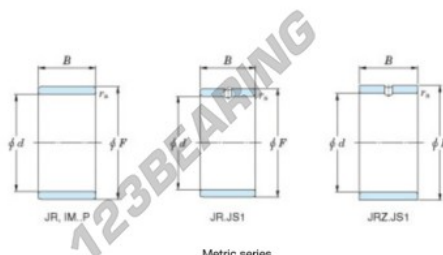

Binnenring JR38X43X30-JTEKT - JR38X43X30-JTEKT

<https://www.123kogellager.nl/kogellager-behuizing/naaldlager/binnenring/jr38x43x30-jtekt>

Boundary dimensions

Metric series

Bearing No.	Boundary dimensions(mm)			
	d	F	B	rs
JR38x43x30	38	43	30	0,3

PRODUCTKENMERKEN

Merk	JTEKT
N° Ean13	3616060800206
Binnendiameter	38 mm
Buitendiameter	43 mm
Dikte	30 mm
Type	JR
Verpakking	1

contact@123kogellager.nl

CRT4 de Lesquin 60 Rue Du Haut De Sainghin 59273 Fretin FRANCE