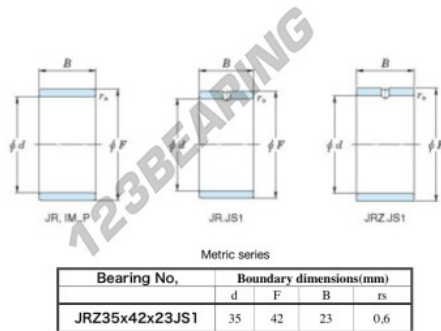

Binnenring
JRZ35X42X23JS1-JTEKT - JRZ35X42X23JS1-JTEKT
<https://www.123kogellager.nl/kogellager-behuizing/naaldlager/binnenring/jrz35x42x23js1-jtekt>

Boundary dimensions

PRODUCTKENMERKEN

| | |
|----------------|---------------|
| Merk | JTEKT |
| N° Ean13 | 3616060800152 |
| Binnendiameter | 35 mm |
| Buitendiameter | 42 mm |
| Dikte | 23 mm |
| Type | JR...JS1 |
| Verpakking | 1 |