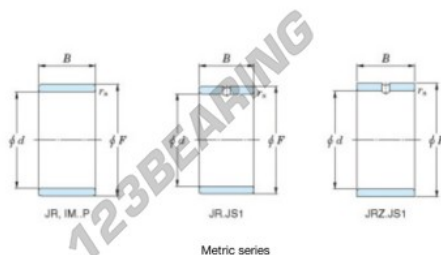

Binnenring JR35X42X20JS1-JTEKT - JR35X42X20JS1-JTEKT

<https://www.123kogellager.nl/kogellager-behuizing/naaldlager/binnenring/jr35x42x20js1-jtekt>

Boundary dimensions

Metric series

Bearing No.	Boundary dimensions(mm)			
	d	F	B	rs
JR35x42x20JS1	35	42	20	0,6

PRODUCTKENMERKEN

Merk	JTEKT
N° Ean13	3616060800145
Binnendiameter	35 mm
Buitendiameter	42 mm
Dikte	20 mm
Type	JR...JS1
Verpakking	1

contact@123kogellager.nl

CRT4 de Lesquin 60 Rue Du Haut De Sainghin 59273 Fretin FRANCE