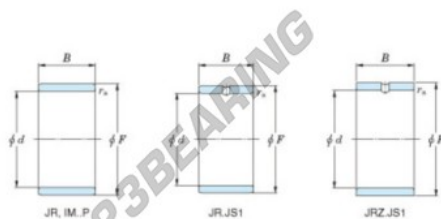

Binnenring JR35X42X20-JTEKT - JR35X42X20-JTEKT

<https://www.123kogellager.nl/kogellager-behuizing/naaldlager/binnenring/jr35x42x20-jtekt>

Boundary dimensions

Metric series

| Bearing No. | Boundary dimensions(mm) | | | |
|-------------|-------------------------|----|----|-----|
| | d | F | B | rs |
| JR35x42x20 | 35 | 42 | 20 | 0,6 |

PRODUCTKENMERKEN

| | |
|----------------|---------------|
| Merk | JTEKT |
| N° Ean13 | 3616060800138 |
| Binnendiameter | 35 mm |
| Buitendiameter | 42 mm |
| Dikte | 20 mm |
| Type | JR |
| Verpakking | 1 |