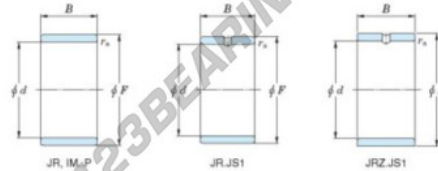

Binnenring JR32X40X36-JTEKT - JR32X40X36-JTEKT

<https://www.123kogellager.nl/kogellager-behuizing/naaldlager/binnenring/jr32x40x36-jtekt>

Boundary dimensions

Metric series

| Bearing No. | Boundary dimensions(mm) | | | |
|-------------|-------------------------|----|----|-----|
| | d | F | B | rs |
| JR32x40x36 | 32 | 40 | 36 | 0.6 |

PRODUCTKENMERKEN

| | |
|----------------|---------------|
| Merk | JTEKT |
| N° Ean13 | 3616060800053 |
| Binnendiameter | 32 mm |
| Buitendiameter | 40 mm |
| Dikte | 36 mm |
| Type | JR |
| Verpakking | 1 |