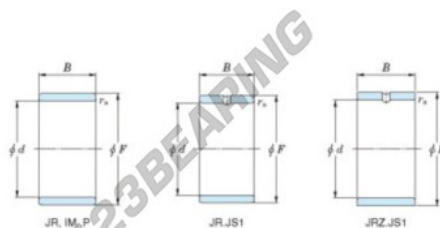

## Binnenring JR32X37X30-JTEKT - JR32X37X30-JTEKT

<https://www.123kogellager.nl/kogellager-behuizing/naaldlager/binnenring/jr32x37x30-jtekt>

Boundary dimensions

Bearing No.	Boundary dimensions(mm)			
	d	F	B	rs
JR32x37x30	32	37	30	0,3

## PRODUCTKENMERKEN

Merk	JTEKT
N° Ean13	3616060800039
Binnendiameter	32 mm
Buitendiameter	37 mm
Dikte	30 mm
Type	JR
Verpakking	1

[contact@123kogellager.nl](mailto:contact@123kogellager.nl)

CRT4 de Lesquin 60 Rue Du Haut De Sainghin 59273 Fretin FRANCE