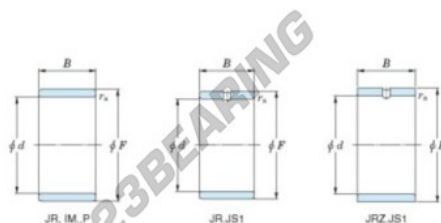

Binnenring JR32X37X20-JTEKT - JR32X37X20-JTEKT

<https://www.123kogellager.nl/kogellager-behuizing/naaldlager/binnenring/jr32x37x20-jtekt>

Boundary dimensions

Metric series

Bearing No.	Boundary dimensions(mm)			
	d	F	B	rs
JR32x37x20	32	37	20	0,3

PRODUCTKENMERKEN

Merk	JTEKT
N° Ean13	3616060800022
Binnendiameter	32 mm
Buitendiameter	37 mm
Dikte	20 mm
Type	JR
Verpakking	1

contact@123kogellager.nl

CRT4 de Lesquin 60 Rue Du Haut De Sainghin 59273 Fretin FRANCE