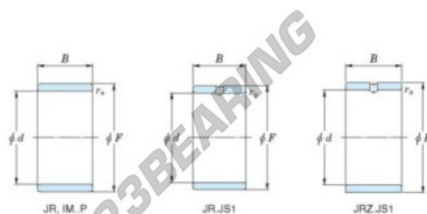

Binnenring JR30X38X20JS1-JTEKT - JR30X38X20JS1-JTEKT

<https://www.123kogellager.nl/kogellager-behuizing/naaldlager/binnenring/jr30x38x20js1-jtekt>

Boundary dimensions

Metric series

Bearing No.	Boundary dimensions(mm)			
	d	F	B	rs
JR30x38x20JS1	30	38	20	0,6

PRODUCTKENMERKEN

Merk	JTEKT
N° Ean13	3616060800015
Binnendiameter	30 mm
Buitendiameter	38 mm
Dikte	20 mm
Type	JR...JS1
Verpakking	1

contact@123kogellager.nl

CRT4 de Lesquin 60 Rue Du Haut De Sainghin 59273 Fretin FRANCE