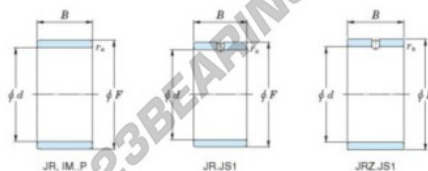

Binnenring JR30X35X26-JTEKT - JR30X35X26-JTEKT

<https://www.123kogellager.nl/kogellager-behuizing/naaldlager/binnenring/jr30x35x26-jtekt>

Boundary dimensions

Metric series

Bearing No.	Boundary dimensions(mm)			
	d	F	B	rs
JR30x35x26	30	35	26	0.3

PRODUCTKENMERKEN

Merk	JTEKT
N° Ean13	3616060799982
Binnendiameter	30 mm
Binnendiameter	1.181" inch
Buitendiameter	35 mm
Buitendiameter	1.378" inch
Dikte	26 mm
Dikte	1.024" inch
Type	JR
Verpakking	1

contact@123kogellager.nl