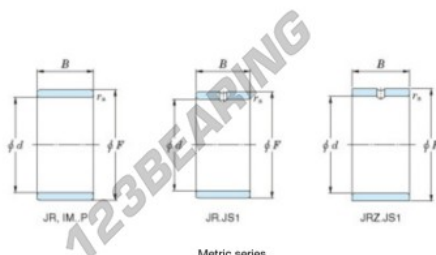

Binnenring JR30X35X20.50-JTEKT - JR30X35X20.50-JTEKT

<https://www.123kogellager.nl/kogellager-behuizing/naaldlager/binnenring/jr30x35x20.50-jtekt>

Boundary dimensions

Metric series

Bearing No.	Boundary dimensions(mm)			
	d	F	B	rs
JR30x35x20,5	30	35	20,5	0,3

PRODUCTKENMERKEN

Merk	JTEKT
N° Ean13	3616060799975
Binnendiameter	30 mm
Buitendiameter	35 mm
Dikte	20.5 mm
Type	JR
Verpakking	1

contact@123kogellager.nl

CRT4 de Lesquin 60 Rue Du Haut De Sainghin 59273 Fretin FRANCE