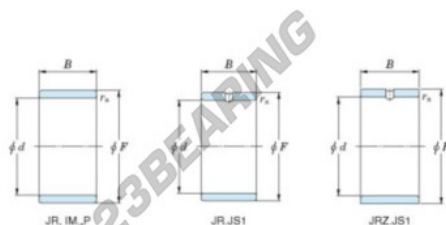

Binnenring JRZ30X35X20JS1-JTEKT - JRZ30X35X20JS1-JTEKT

<https://www.123kogellager.nl/kogellager-behuizing/naaldlager/binnenring/jrz30x35x20js1-jtekt>

Boundary dimensions

Metric series

Bearing No.	Boundary dimensions(mm)			
	d	F	B	rs
JRZ30x35x20JS1	30	35	20	0,3

PRODUCTKENMERKEN

Merk	JTEKT
N° Ean13	3616060799968
Binnendiameter	30 mm
Buitendiameter	35 mm
Dikte	20 mm
Type	JR...JS1
Verpakking	1

contact@123kogellager.nl

CRT4 de Lesquin 60 Rue Du Haut De Sainghin 59273 Fretin FRANCE