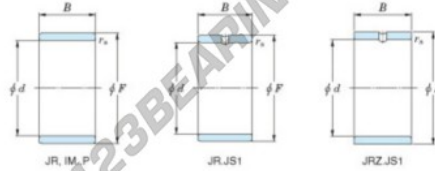

## Binnenring JR30X35X16-JTEKT - JR30X35X16-JTEKT

<https://www.123kogellager.nl/kogellager-behuizing/naaldlager/binnenring/jr30x35x16-jtekt>

Boundary dimensions

Metric series

Bearing No.	Boundary dimensions(mm)			
	d	F	B	rs
JR30x35x16	30	35	16	0,3

## PRODUCTKENMERKEN

Merk	JTEKT
N° Ean13	3616060799906
Binnendiameter	30 mm
Buitendiameter	35 mm
Dikte	16 mm
Type	JR
Verpakking	1

[contact@123kogellager.nl](mailto:contact@123kogellager.nl)

CRT4 de Lesquin 60 Rue Du Haut De Sainghin 59273 Fretin FRANCE