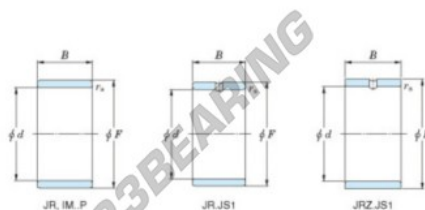

Binnenring JR28X32X30-JTEKT - JR28X32X30-JTEKT

<https://www.123kogellager.nl/kogellager-behuizing/naaldlager/binnenring/jr28x32x30-jtekt>

Boundary dimensions

Metric series

Bearing No.	Boundary dimensions(mm)			
	d	F	B	rs
JR28x32x30	28	32	30	0.3

PRODUCTKENMERKEN

Merk	JTEKT
N° Ean13	3616060799890
Binnendiameter	28 mm
Buitendiameter	32 mm
Dikte	30 mm
Type	JR
Verpakking	1

contact@123kogellager.nl

CRT4 de Lesquin 60 Rue Du Haut De Sainghin 59273 Fretin FRANCE